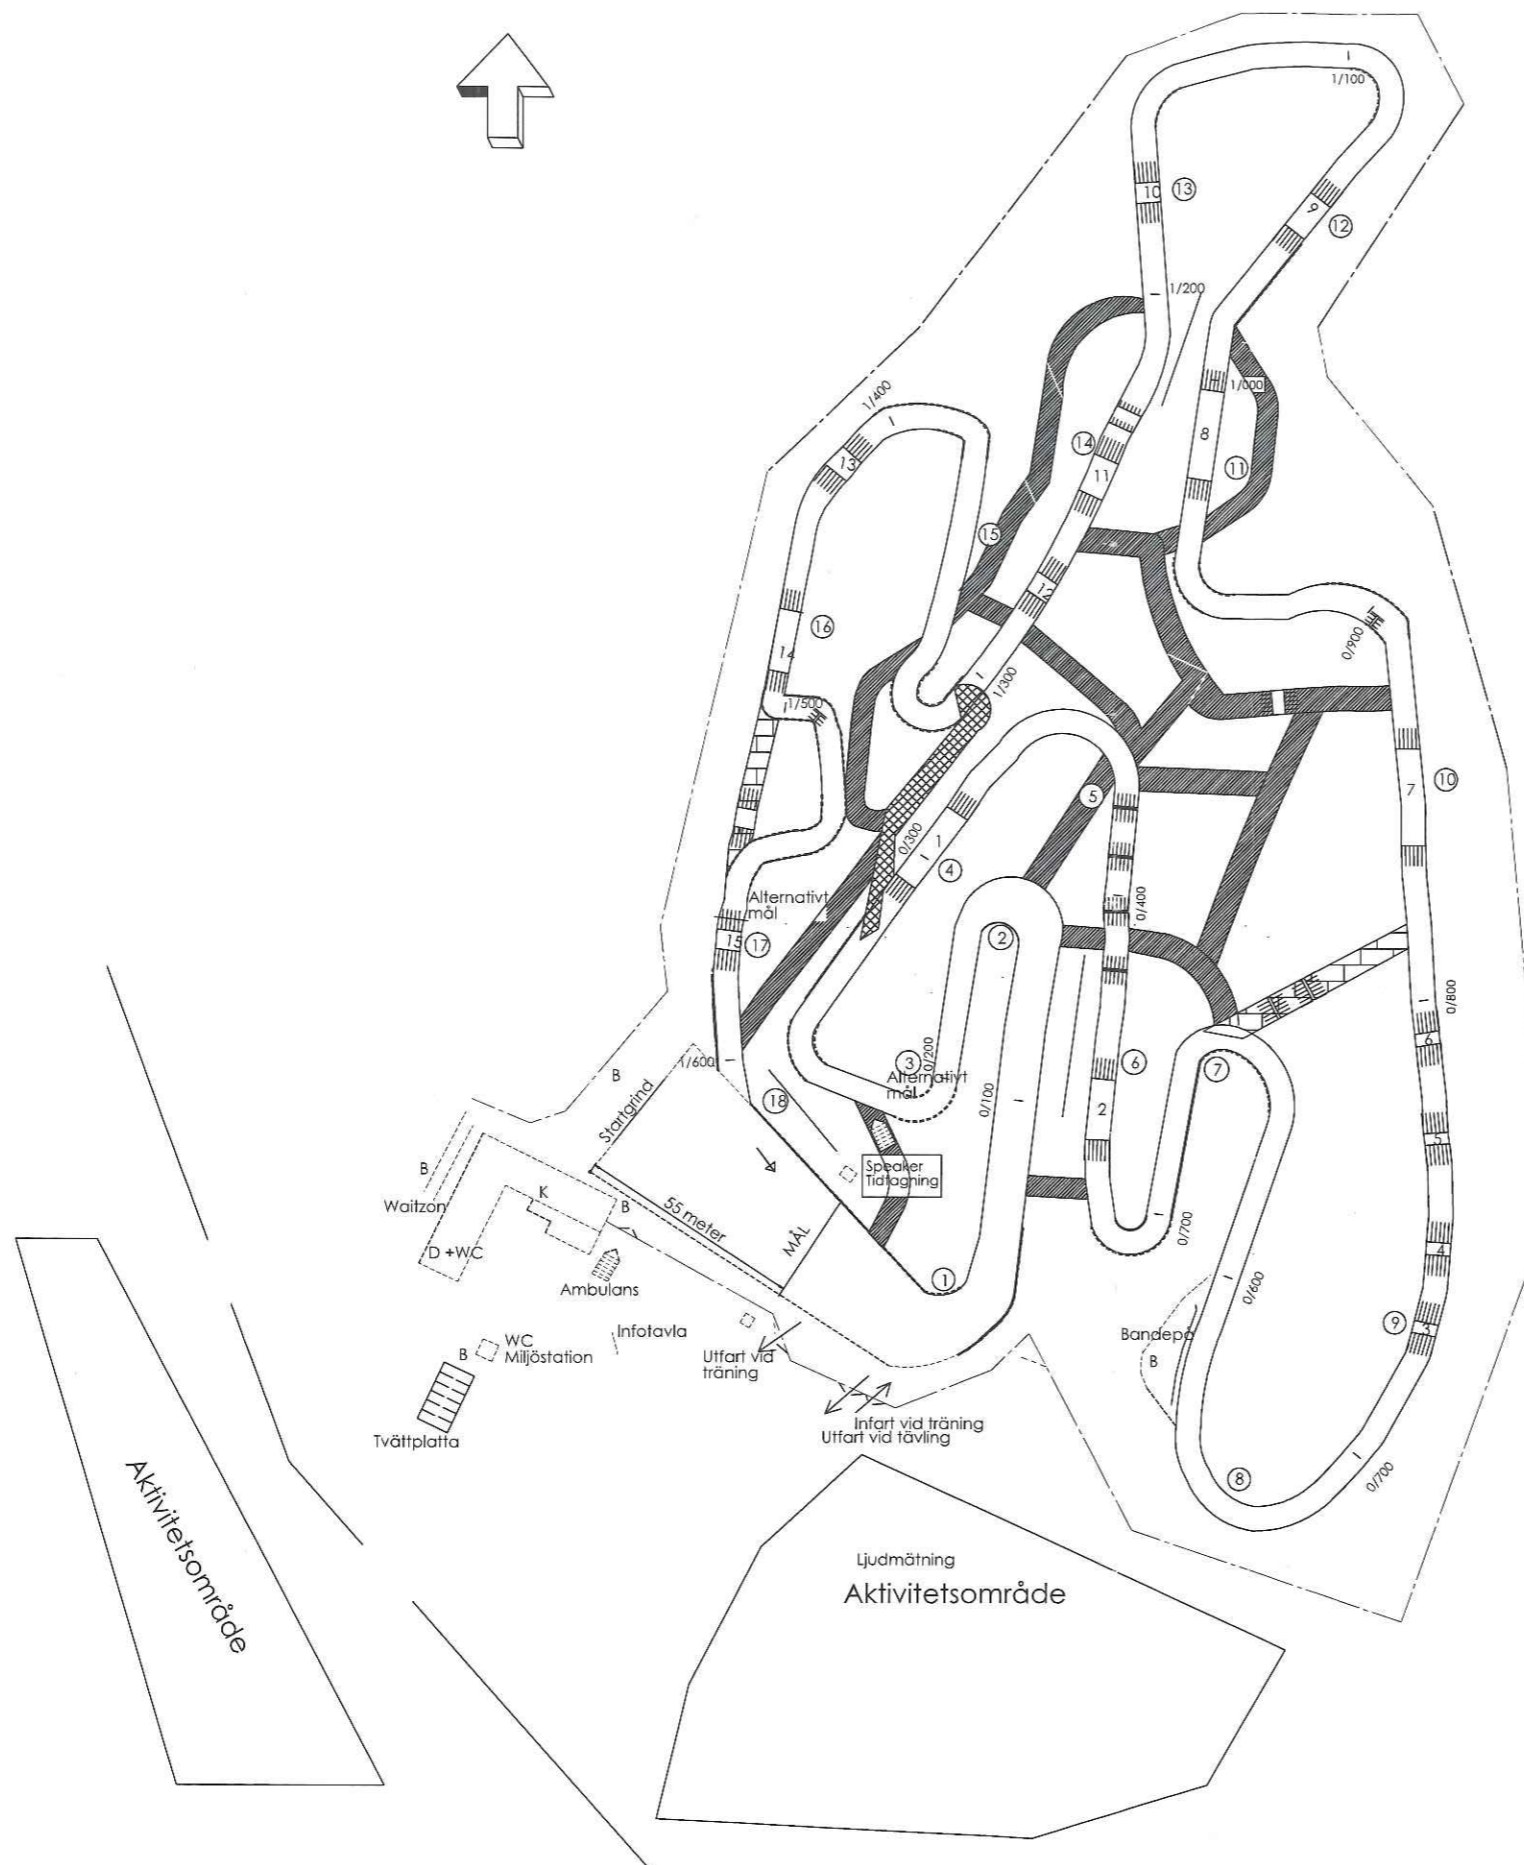

KILS MK MC  
Ritning skapad: 160331  
Ritning reviderad: 171206  
Anläggningens koordinater:  
N59 321643  
E13 219601

Startvarv: 1695 meter  
Banvarv: 1640 meter

- Staket mellan banslingor
- Plank
- Nätstaket typ Gunnebo
- Jordvall
- B Brandpostering
- 7 Hopp
- 7 Sakerhetspost
- Ambulans (alt. placering)
- Guldhjälmsringa/Alt. Bansträckning 650m
- Speedcrossringa/Alt. Bansträckning 1300m
- Alt. Bansträckning
- Waves
- Körriktning

180411 UTA

**SVEMO**

Denna bana besiktigad den 11/11 2017

Godkänd banklass A

Besiktningsman Mikael Becker